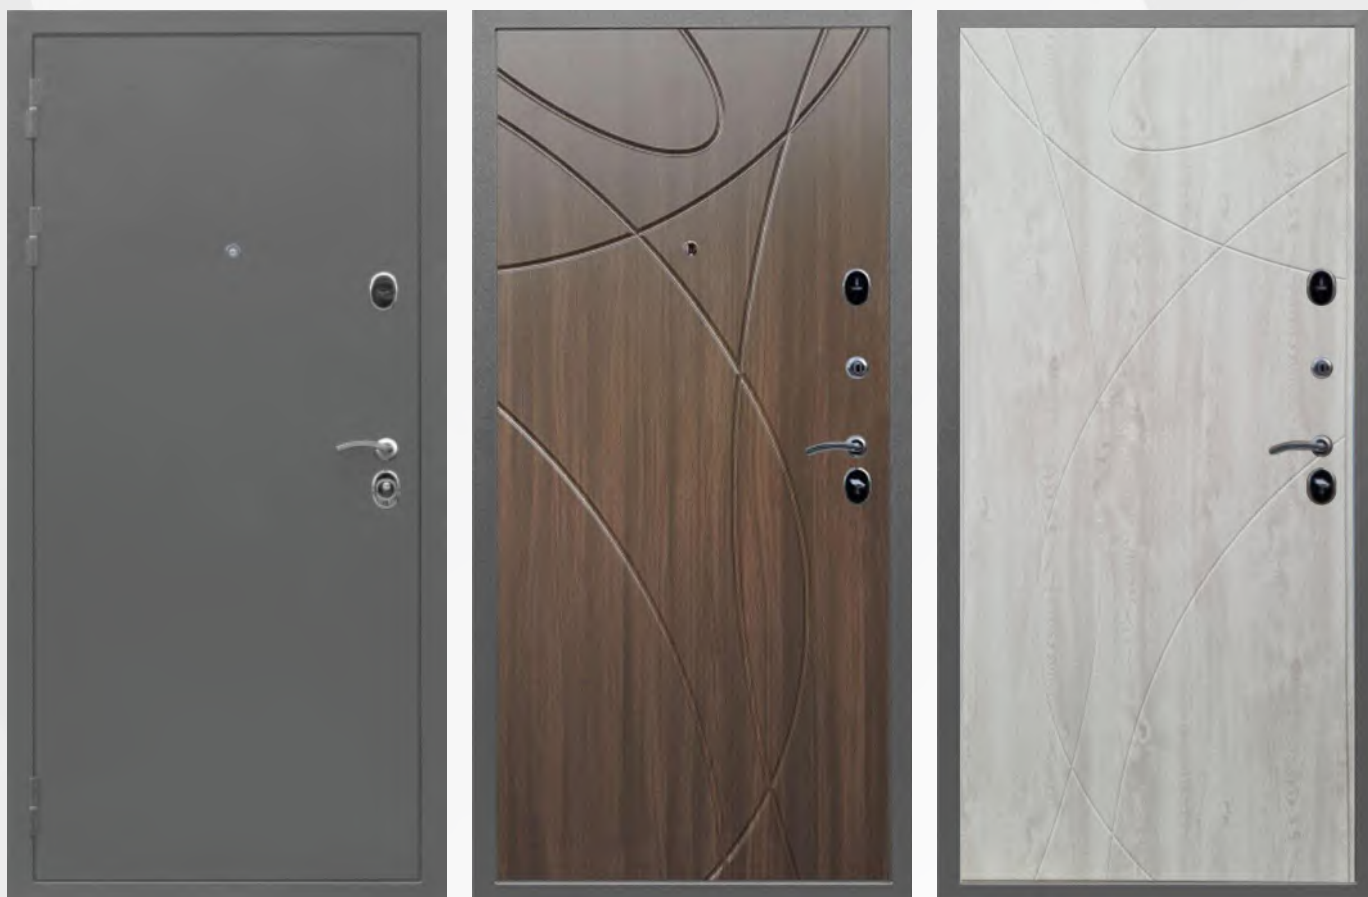

Входные двери в сборе ОРБИТА ТП-100

Конструкция : 3 контура уплотнения, металл 1,2 мм

Петли: 3 шт. на опорном подшипнике

Толщина, вес: Полотно 105 мм, 80-90 кг

Ребра жесткости: П-образные вертикальные, 3-4 шт.

Утепление полотна: Пенополиуретан высокой плотности

Утепление рамы: Минеральная вата URSA

Замок основной: Гардиан 32.11 цилиндрический, 4 класс

Замок дополнительный: Гардиан 30.01 сувальдный, 3 класс

Броненакладка: Rezydent врезная

Декор. накладка: Rezydent, овальная со шторкой

Внешняя отделка: Порошковое напыление

Цвет покраски: Антик серебро темное

Внутренняя отделка: ФЛ-Орбита 16 мм Сосна белая / Эковенге

Комплектация: Дверная ручка Арес 593, ночная задвижка, цилиндр ключ/ вертушка, глазок широко-угольный, эксцентрик