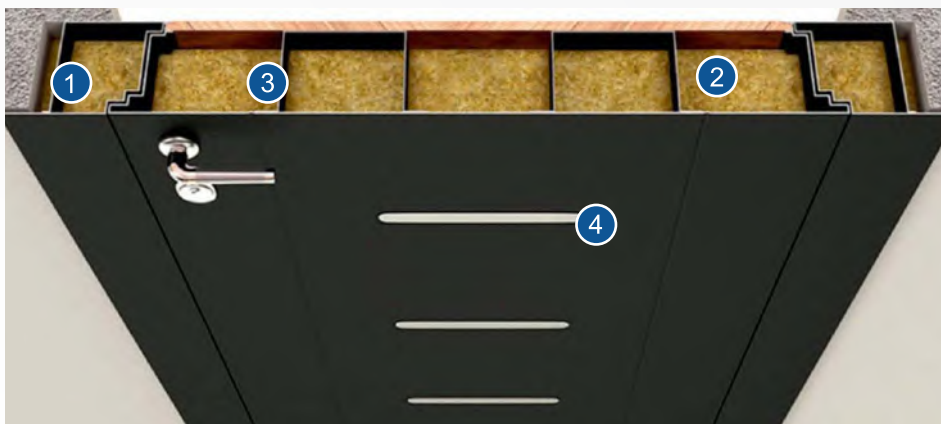

**АРМАДА**  
ВХОДНЫЕ ДВЕРИ

БОЛЕЕ 2500 ВАРИАНТОВ  
ВХОДНЫХ ДВЕРЕЙ В НАЛИЧИИ

Замки 4 класса  
защиты

До 3 контуров  
уплотнения

Честная  
гарантия

Увеличенная  
толщина полотна

До 5 слоев  
шумоизоляции

Современный  
дизайн